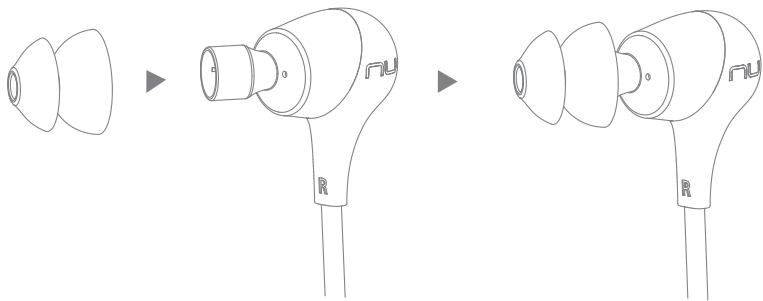

NU FORCE

BE Lite3

Basic user manual / Manuel utilisateur basique / Schnellstartanleitung / Manuale utente base-Impostazioni / Základní uživatelská příručka – nastavení / Manual de utilizare / Podstawowa instrukcja użytkowania/uruchomienia / Alap felhasználói kézikönyv - Beállítás / Basis gebruikers instellingen / Βασικές οδηγίες εγκατάστασης για τον χρήστη / Grunnleggende brukerhåndbok - Innstillinger / Grundläggande användarhandbok - inställning / Базовое руководство по эксплуатации / 基本使用手册 / Peruskäyttöopas - käyttäminen / Manual de configuração do utilizador / Manual de configuración básico.